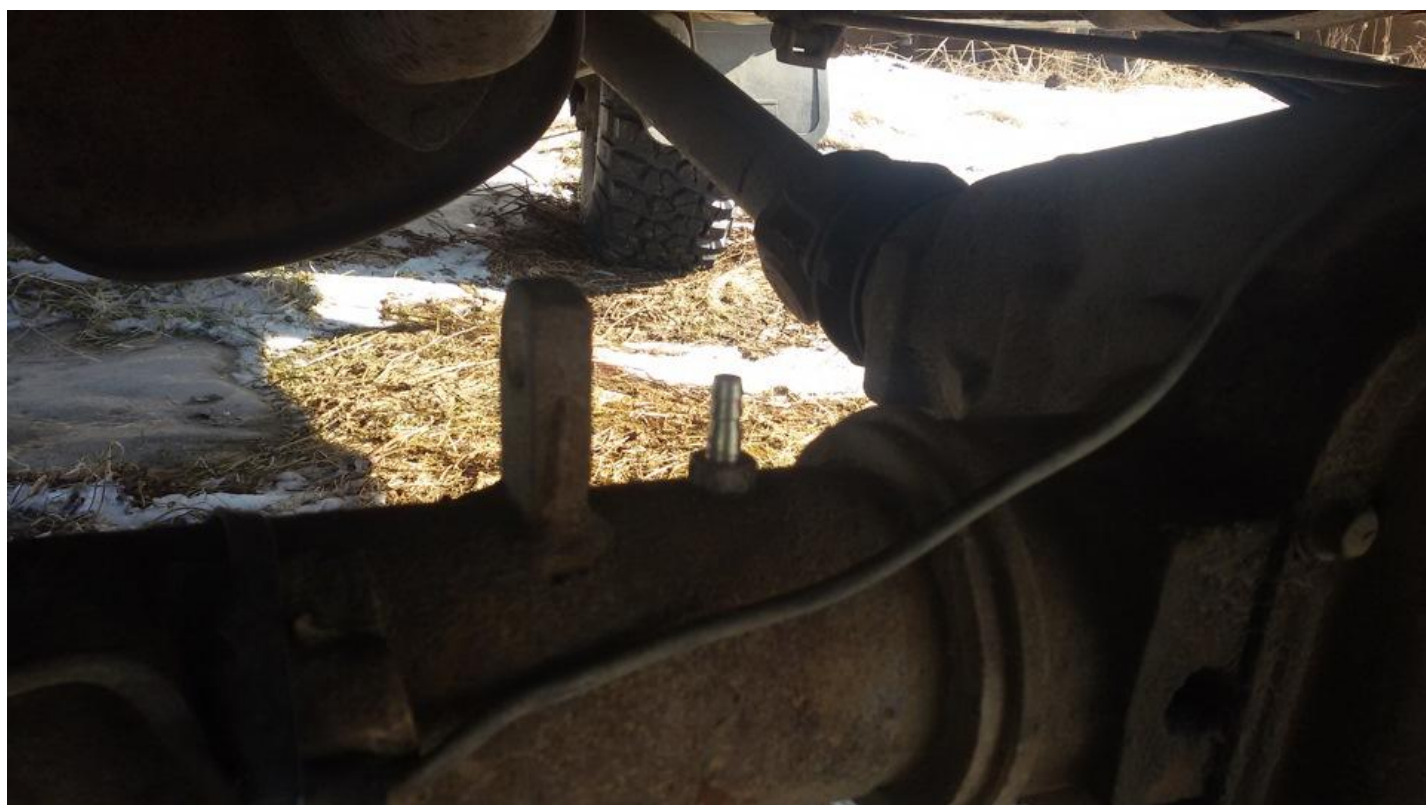

Установка комплекта для вывода сапунов УАЗ

Передний мост

Задний мост

КПП

РК

Прокладывать шланг начинаем от штуцера на заднем мосту.