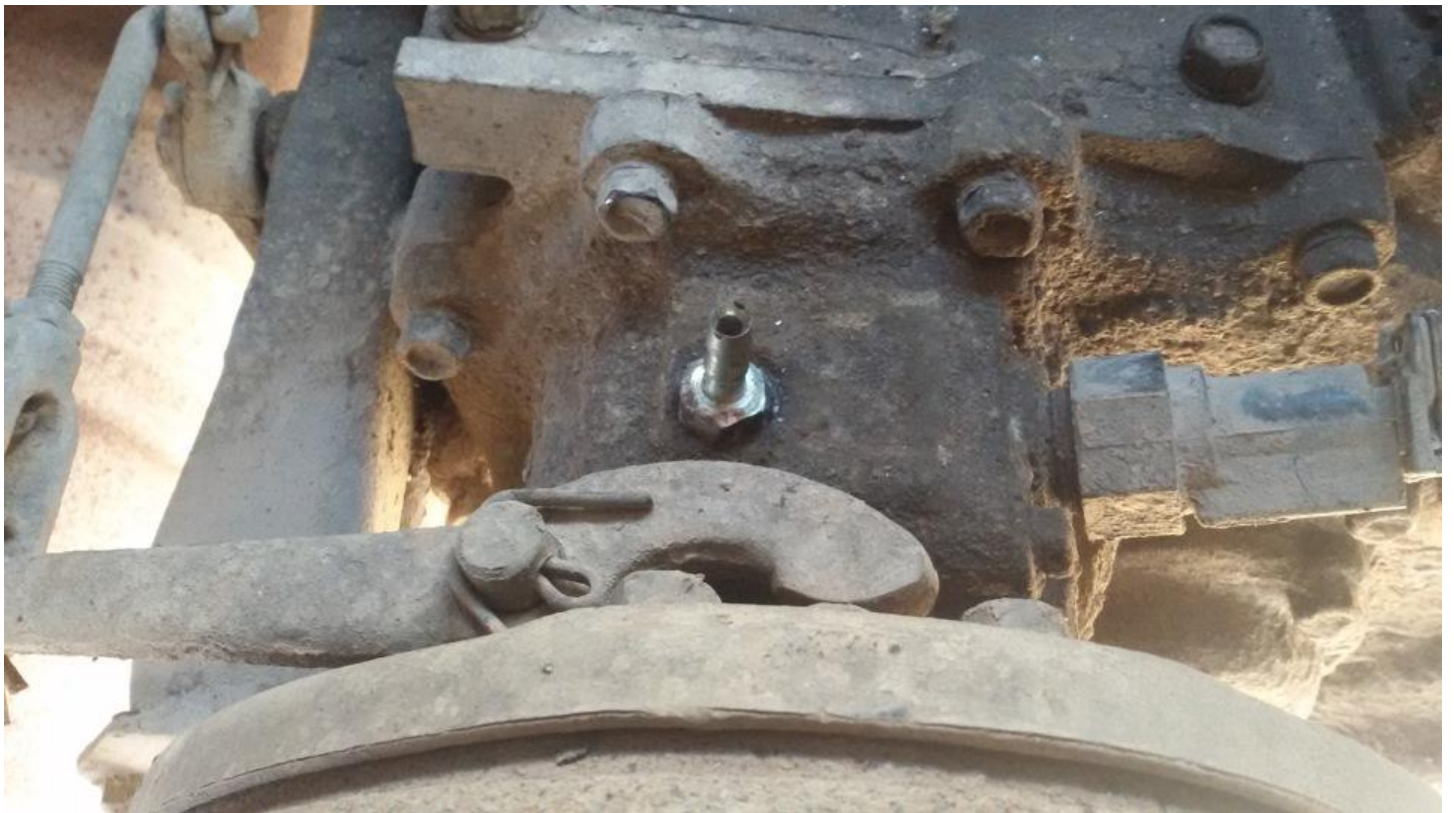

Установка комплекта для вывода сапунов УАЗ

Передний мост

Задний мост

КПП

РК

Прокладывать шланг начинаем от штуцера на заднем мосту.